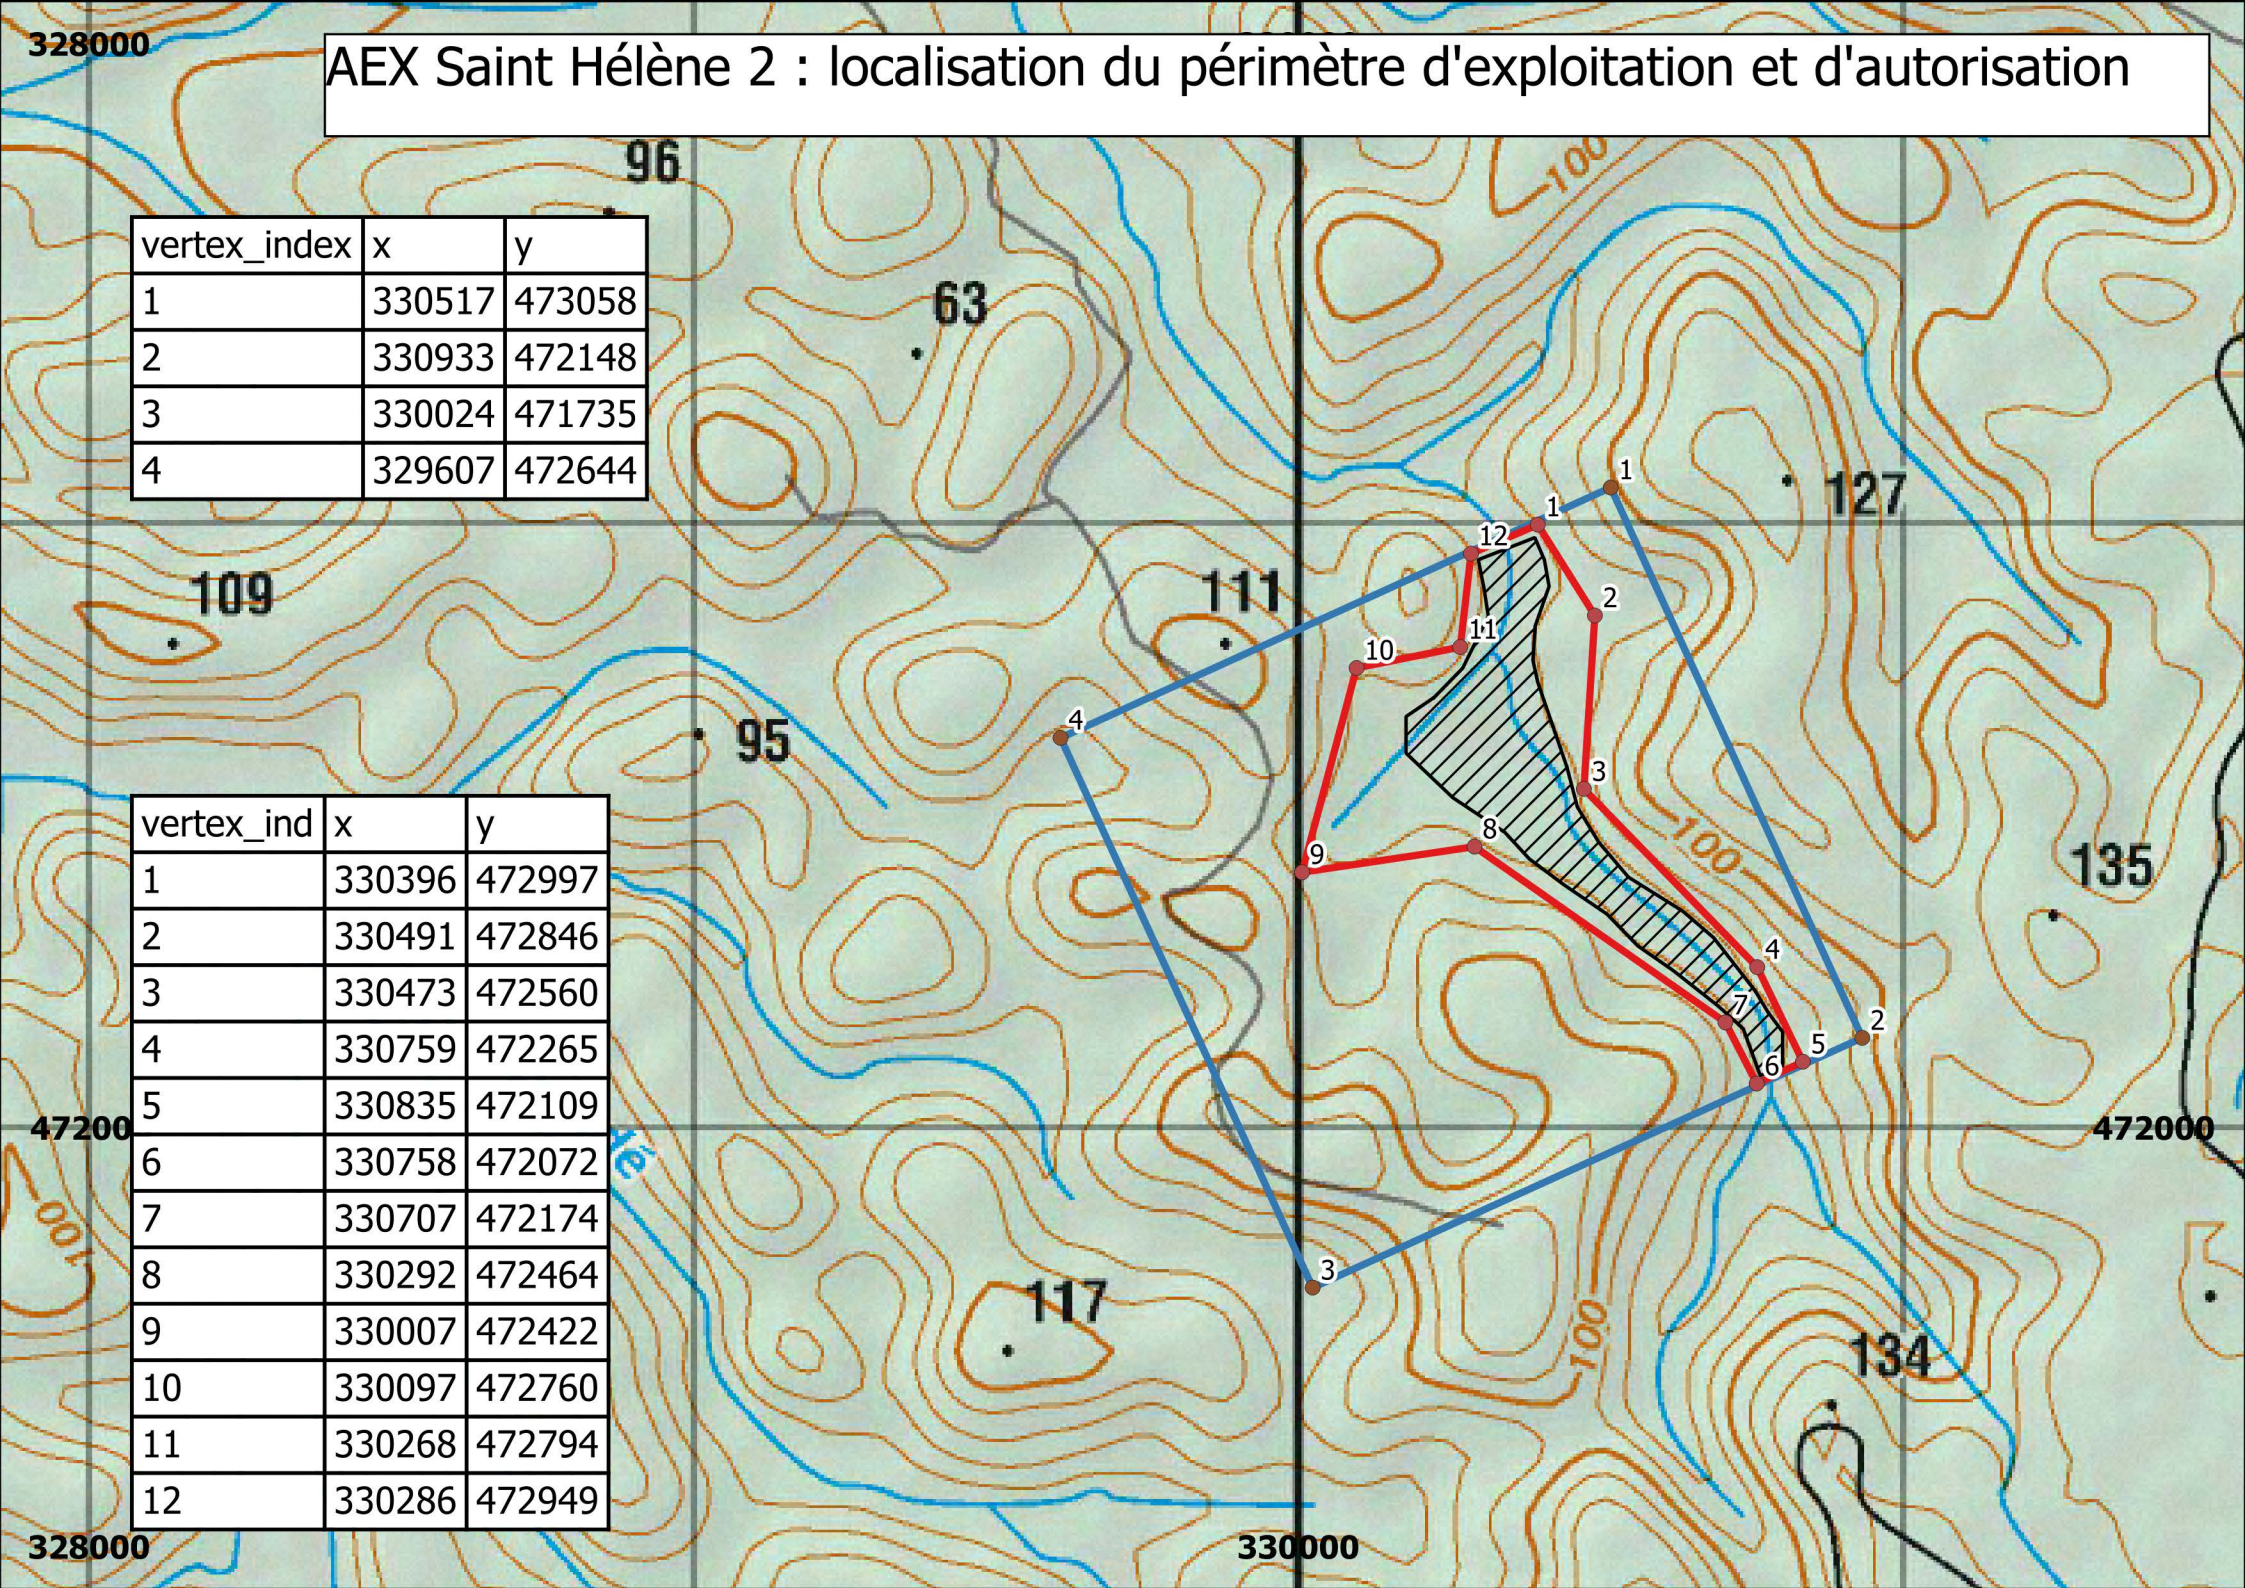

# AEX Saint Hélène 2 : localisation du périmètre d'exploitation et d'autorisation

vertex_index	x	y
1	330517	473058
2	330933	472148
3	330024	471735
4	329607	472644

vertex_ind	x	y
1	330396	472997
2	330491	472846
3	330473	472560
4	330759	472265
5	330835	472109
6	330758	472072
7	330707	472174
8	330292	472464
9	330007	472422
10	330097	472760
11	330268	472794
12	330286	472949

# AEX Saint Hélène 2 : localisation au 1-250 000

 périmètre d'exploitation